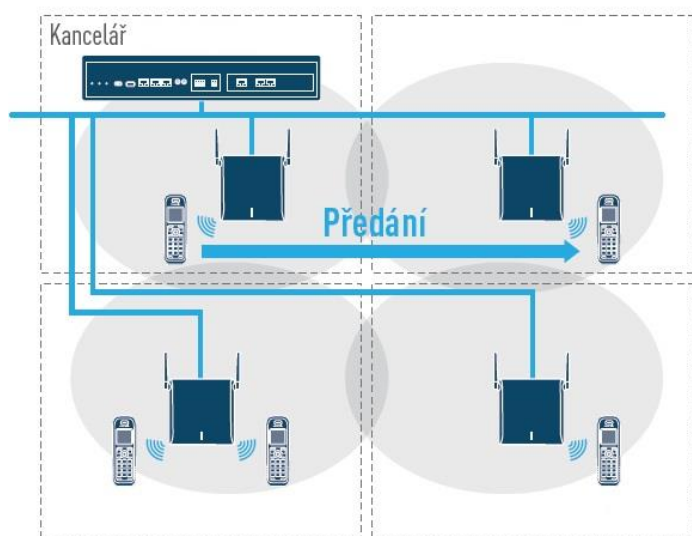

### Revoluce DECT

Snom M je komplexní řada DECT, která kromě telefonních přístrojů (základna a sluchátek) zahrnuje také speciální náhlavní soupravu a řešení pro sledování majetku (lokalizace).

Základna Snom spolupracuje také s telefonními ústřednami třetí strany a lze ji instalovat ve více buněčné síti.